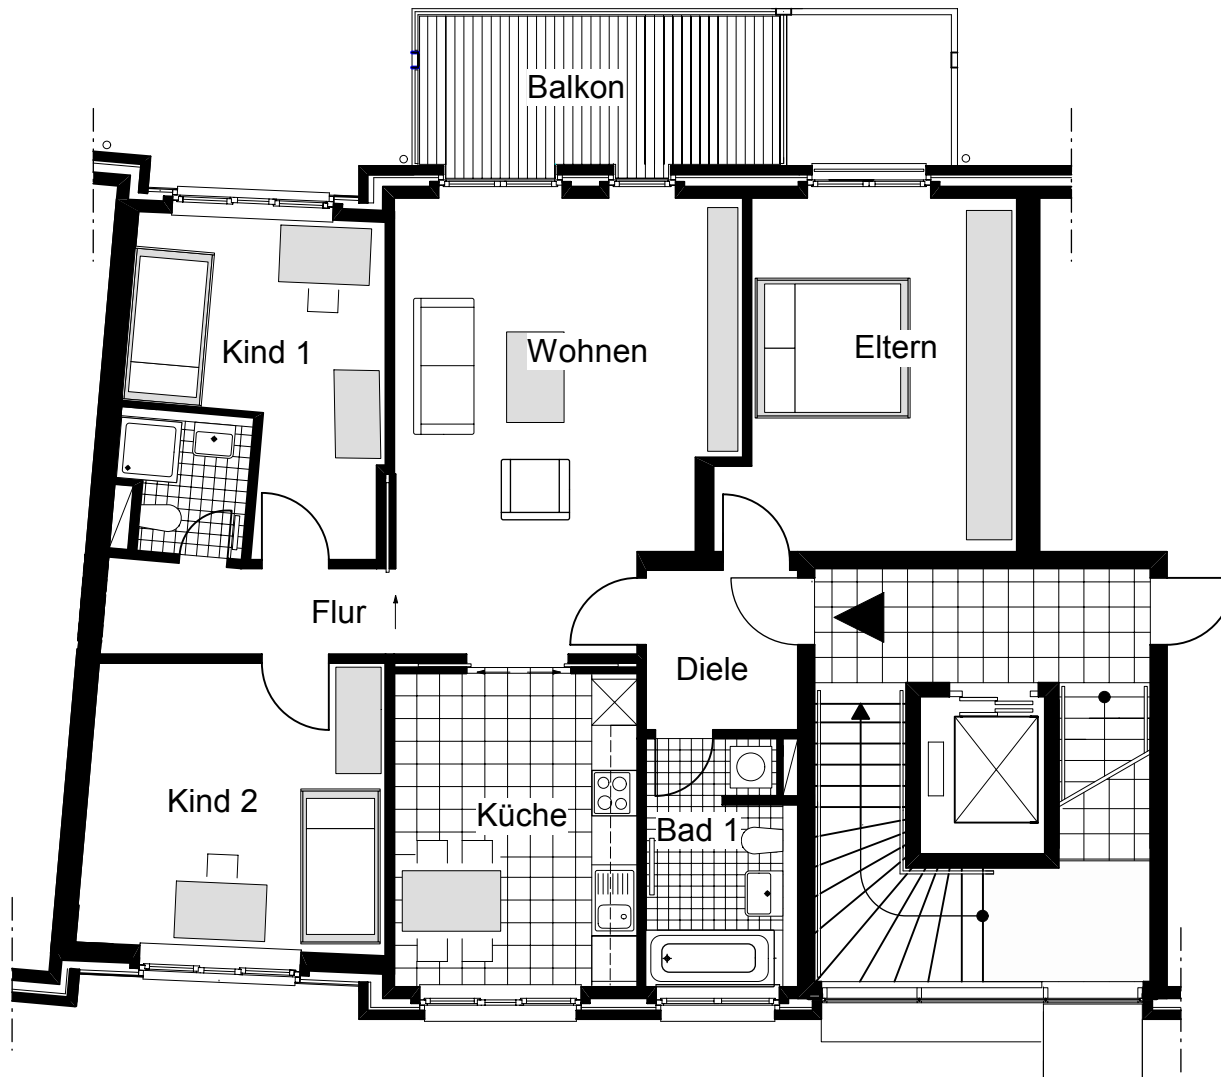

Niermann Karree Essen-Katernberg

Haus 4
1.OG

Wohnung 4.3

Diele	4,13 m ²
Flur	4,40 m ²
Wohnen	25,19 m ²
Küche	13,12 m ²
Eltern	17,00 m ²
Kind 1	11,56 m ²
Kind 2	14,74 m ²
Bad 1	5,62 m ²
Bad 2	2,65 m ²
Balkon	9,50 m ² x 0,5 = 4,75 m ²

Wohnung 4.3 ca. **103,16 m²**

1:100

1 cm = 1,00 m