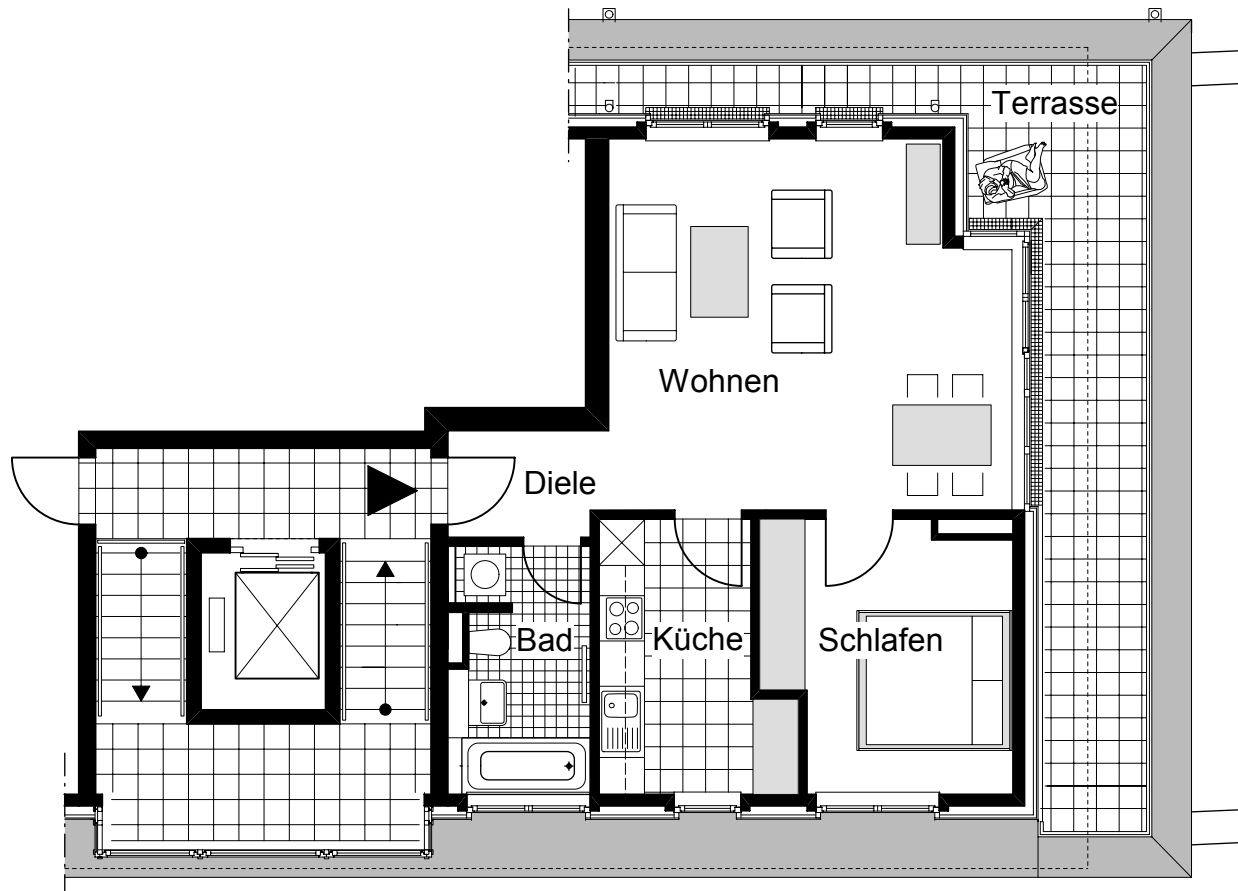

Niermann Karree Essen-Katernberg

Haus 2
DG

Wohnung 2.7

| | |
|----------|---|
| Diele | 2,84 m ² |
| Wohnen | 24,59 m ² |
| Küche | 7,92 m ² |
| Schlafen | 11,05 m ² |
| Bad | 5,25 m ² |
| Terrasse | 20,09 m ² x 0,5 = 10,05 m ² |

Wohnung 2.7 ca. **61,70 m²**

1:100

1 cm = 1,00 m